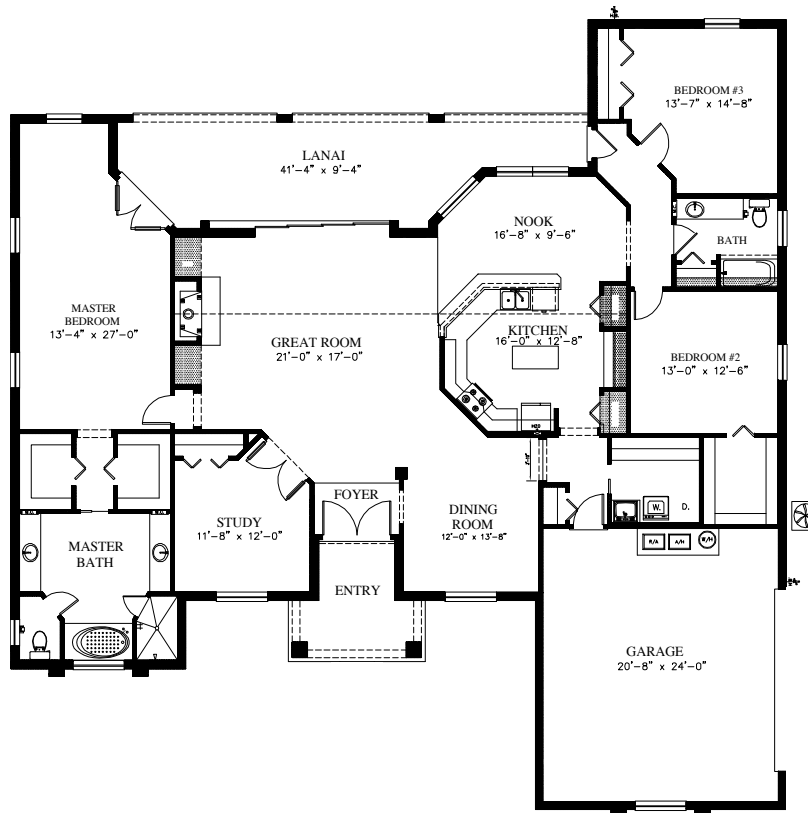

# A.L. Milton Construction

(352) 368-7733 • www.almilton.com • CGC-017001

Elevations Vary

## The Montego

2646 S.F. Living  
3601 S.F. Total